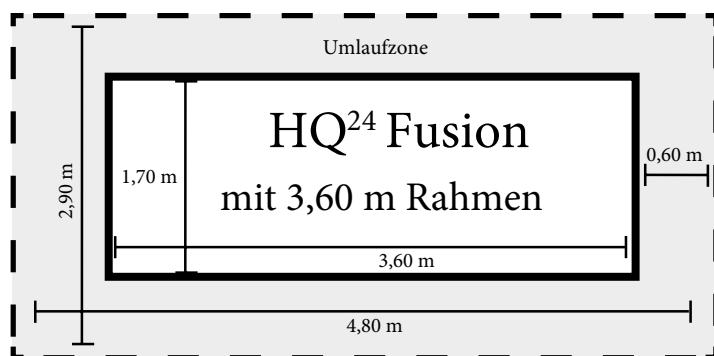

Die Fusion ist eine Maschine aus der Familie innovativer Quilting-Produkte von Handi Quilter®.

MASCHINEN-MERKMALE

- Manuelles Handrad und Ein- / Ausschalter am Maschinenkopf*
- Easy-Set Tension™* (patentierte, digitale Fadenspannungseinstellung)
- Fadenwächter für Fadenreißen*
- Alarmfunktion für Unterfadenspule*
- HQ Fußhalter mit installiertem inch-Quiltfuß, zusätzlicher offener Quiltfuß*
- LED-Leuchtring im Nadelbereich*
- Manuelle Stichregulierung mit 3 programmierbaren Stichgeschwindigkeiten
- Durchgangsraum bis 24 inch
- Stichtlänge von 4 – 24 Stichen/inch
- Timerfunktion
- 4 Heftstich-Optionen*
- Farbiger Touch-Screen
- Automatische und manuelle Stichregulierung möglich
- Quiltfläche bis zu 20 inch Tiefe
- Automatische Nadelposition (Hoch- /Tiefposition)
- Voll- oder Halbstichmöglichkeit bei Benutzen der Nadelpositionierung
- Vernähfunktion am Anfang und Ende der Naht
- Max. Stichgeschwindigkeit: 2400 Stiche/Minute
- Integrierter Stichtzähler
- Robuster Doppelumlaufgreifer
- Nadelsystem 134R
- Große Unterfadenspule, größte in der Quiltindustrie verfügbare Spule
- Bedienelemente am vorderen und hinteren Maschinenkopf
- Markierungslaser zum Abfahren von Schablonen
- LED-Licht für größtmögliche Ausleuchtung des Nähbereiches mit folgenden Lichtfunktionen: Warmes Licht, Kaltes Licht, Neutrales Licht, UV-Licht
- Externer Spuler für Unterfadenspule
- Integrierter starker Motor für große Durchstichkraft (120 W)
- Verstellbarer Tisch in Breite: 1,20 / 2,40 / 3,60 m und Höhe bis zu 1 m
- Einfacher Nadelwechsel mit ergonomischer Rändelschraube
- Sprachauswahl: Deutsch, Englisch, Französisch und Spanisch